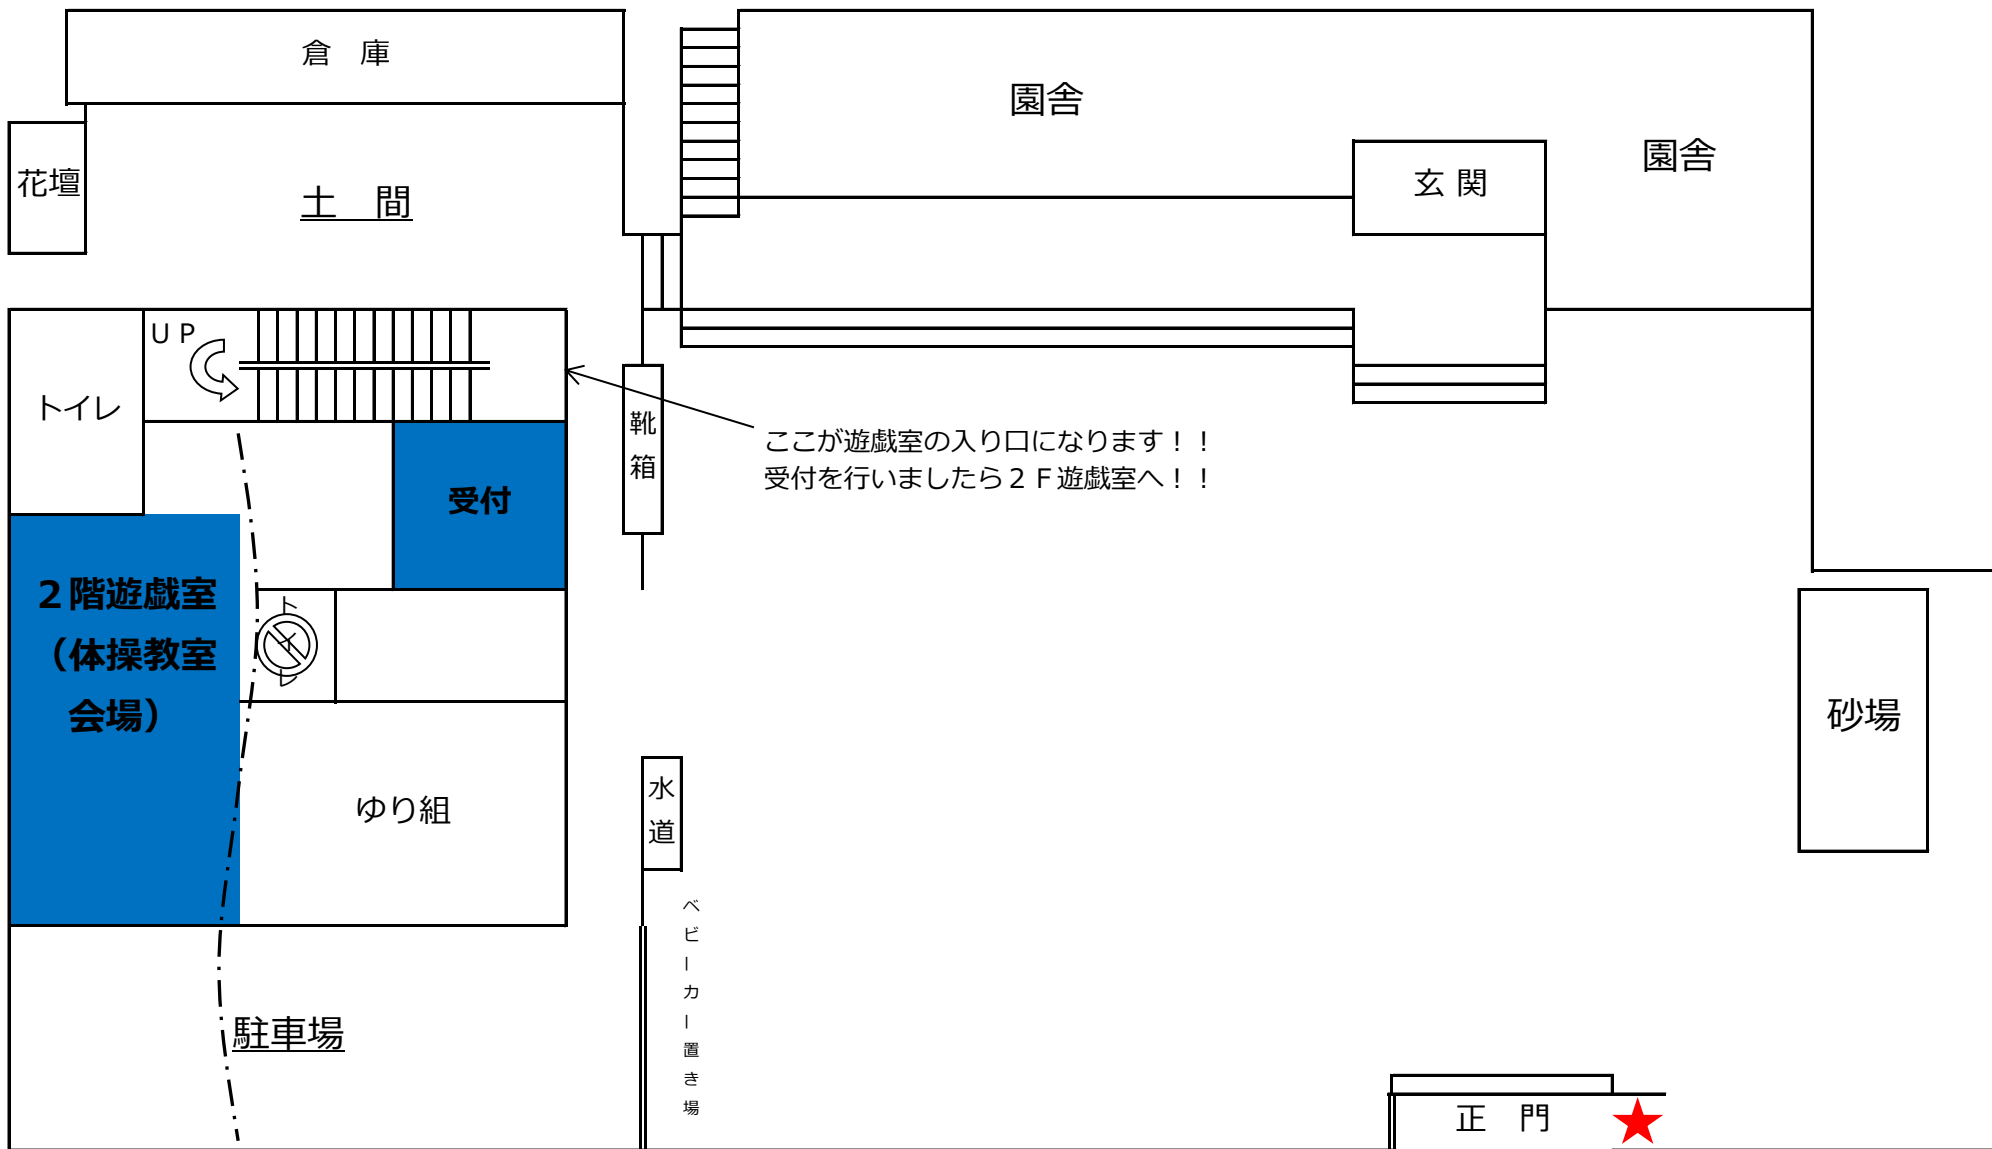

南八幡幼稚園 園内マップ

- ★ 印から園内にお入りください。
- 駐輪場は園舎西側に駐輪して下さい。

北

ここが遊戯室の入り口になります!!
受付を行いましたら2F遊戯室へ!!

正門

南

]